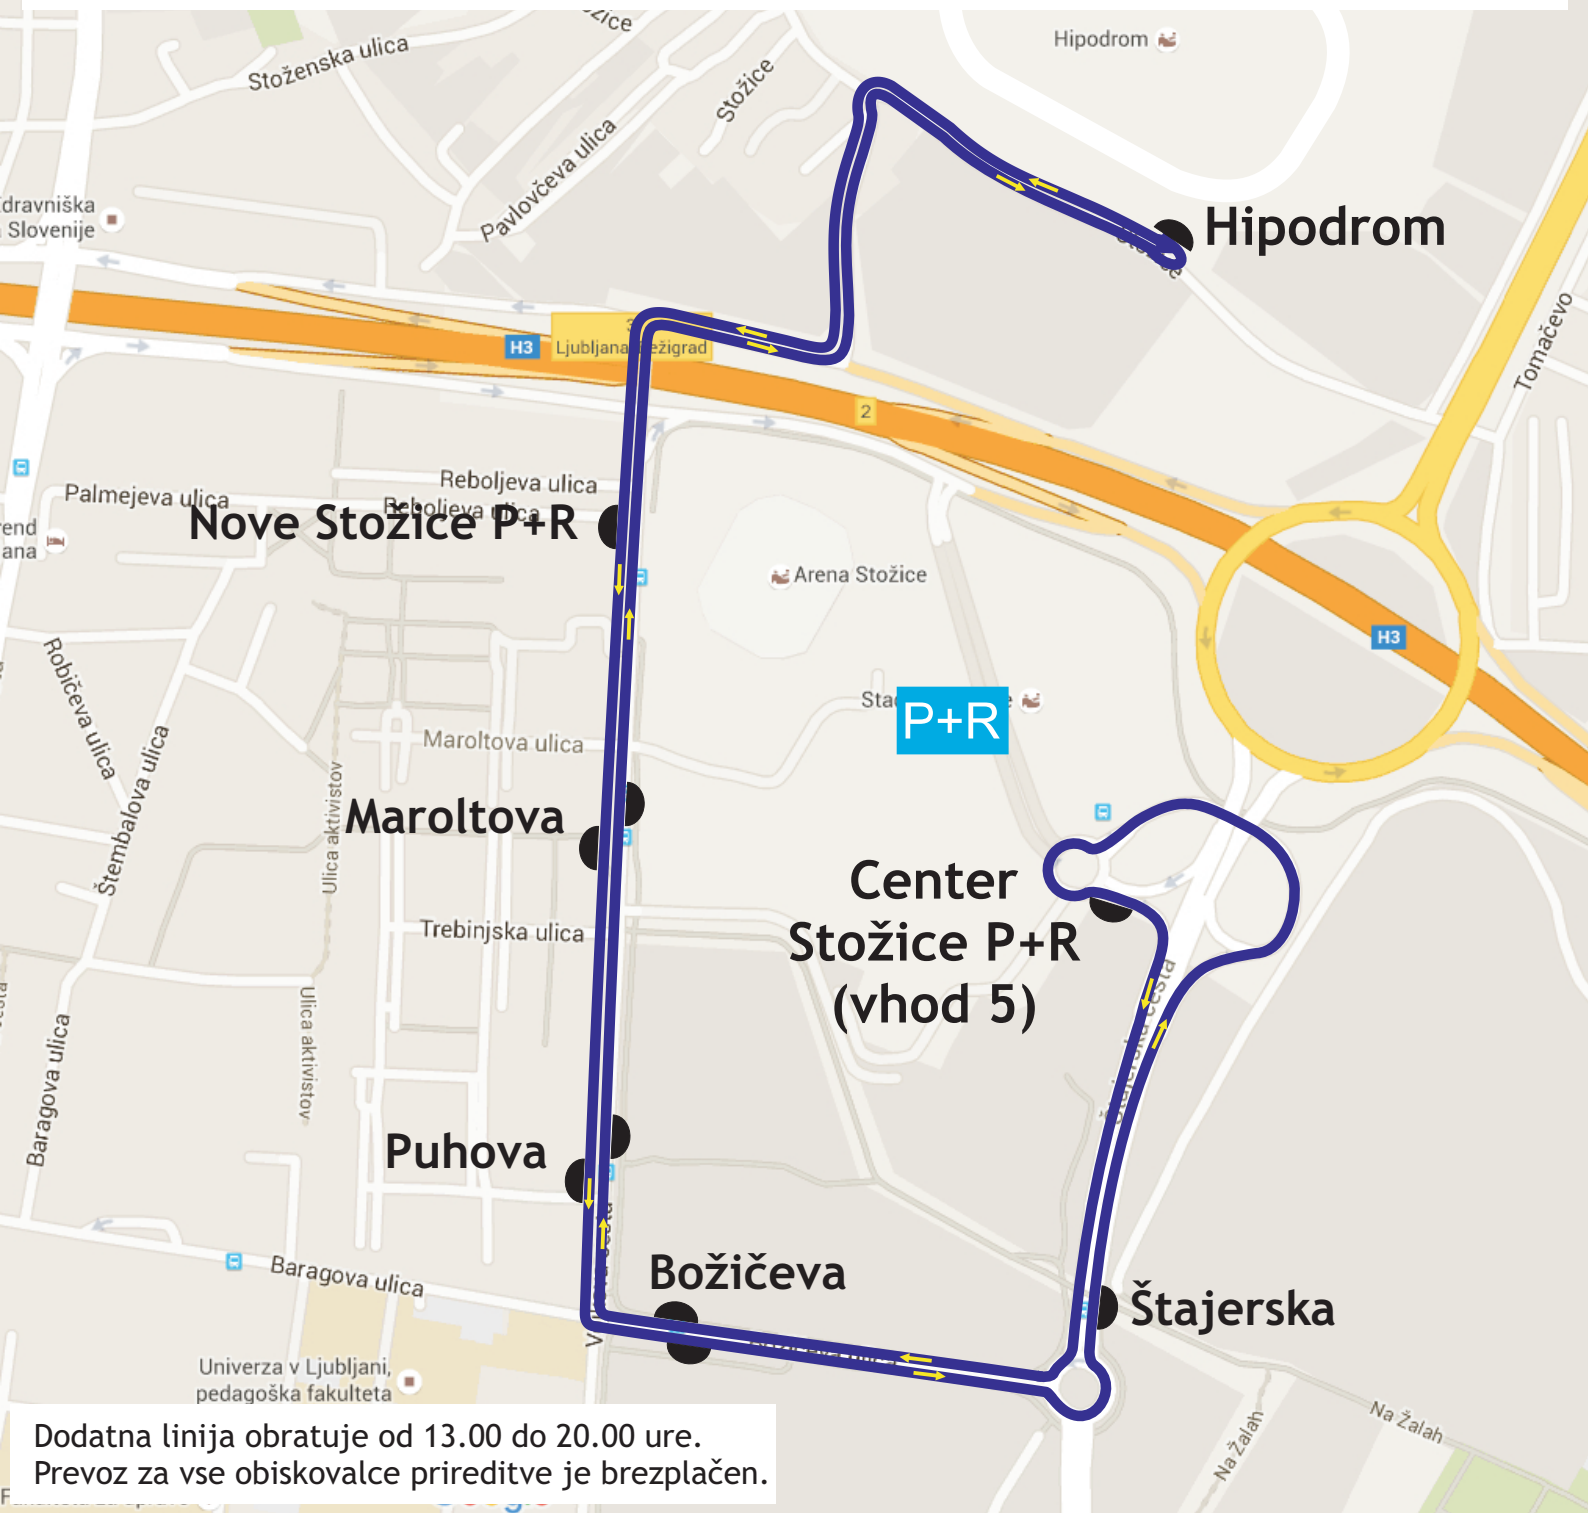

Potek trase LPP ob prireditvi Kasaškega festivala na Hipodromu Stožice

Dodatna linija obratuje od 13.00 do 20.00 ure.
Prevoz za vse obiskovalce prireditve je brezplačen.